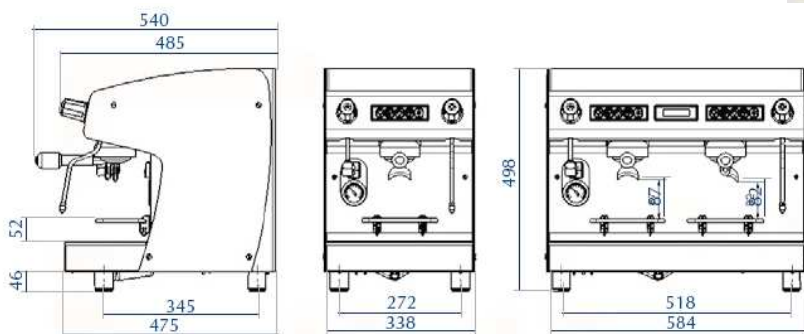

Pratica e1

Charakteristika:

- Profesionální kávovary v tradičním designu
- K dostání v provedení s manuálním (p) nebo automatickým (e) dávkováním, jednoskupinové nebo dvouskupinové
- Přední opláštění a ovládací panel z nerezové oceli
- Nápoje: 4 tlačítka a 1 tlačítko na nepřetržitý výdej
- Pára
- Horká voda: 30l/hod (2 skupiny), 15l/hod (1 skupina)
- Automatická kontrola napouštění a topení
- Termosifonický ohřev skupiny kávy
- Rotační čerpadlo, 150W, 50l/hod.
- V provedení Pratica e2 displej
- Široký ohřívač šálek z nerezové oceli

Zvýšená skupina a výklopná podložka na šálky – umožňuje použití malých šálek i vysokých sklenic.

BARVY

Certifikační značky:

Technické údaje

1 skupina	1600 W+350W 200-230V 1N~ 4,0l	29 kg	45 kg
2 skupiny	2800 W+350W 200-230V 1N ~10,5l	47 kg	59 kg